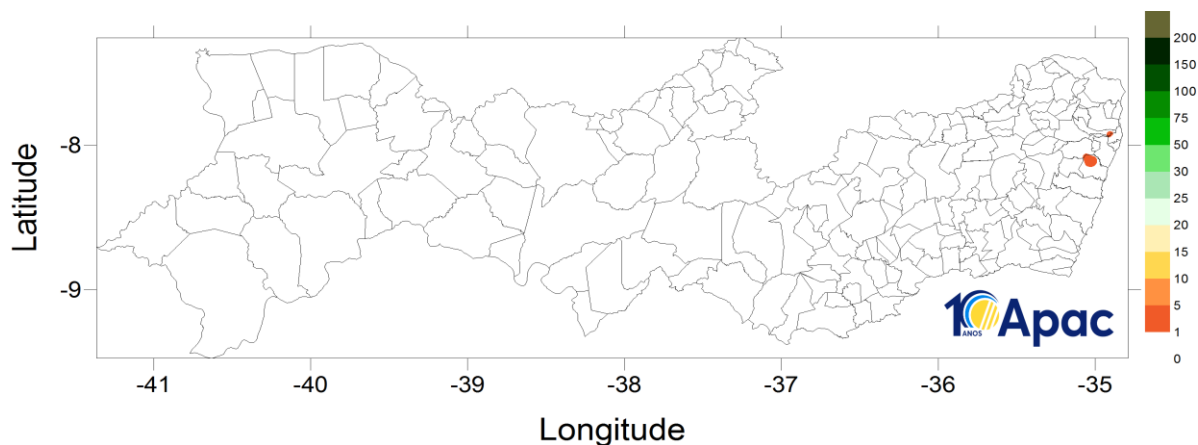

## BOLETIM PLUVIOMÉTRICO DIÁRIO

13/09/2020

**Maior chuva do dia: 3,5 mm ( Jaboatão dos Guararapes (Duas Unas) \*)**

### Mesorregião: Metropolitana do Recife

Maior chuva da mesorregião: 3,5 mm ( Jaboatão dos Guararapes (Duas Unas) \*)

<b>Posto</b>	<b>Chuva (mm)</b>
Abreu e Lima	1,9
Araçoiaba (Granja Cristo Redentor)	0,0
Cabo (Barragem de Gurjaú)	-
Cabo (Barragem de Suape)	-
Cabo (Pirapama)	0,0
Camaragibe	0,0
Goiana (Itapirema - IPA)	0,0
Goiana - PCD	0,2
Igarassu	0,0
Igarassu (Bar, Catucá)	-
Igarassu (Usina São José) *	0,4
Ipojuca	0,0
Ipojuca (Suape) - PCD	-
Itamaracá	-
Itapissuma	0,0
Jaboatão (Cidade da Copa) - PCD	0,2
Jaboatão dos Guararapes (Duas Unas) *	3,5
Moreno (IPA)	0,0
Olinda	0,0

Vicência (IPA)	0,0
Vitória de Santo Antão (IPA)	-
Vitória de Santo Antão - PCD	0,0
Xexéu (Engenho Bom Mirar)	0,0

**Mesorregião: Agreste Pernambucano**

Maior chuva da mesorregião: 0 mm ( Águas Belas - PCD)

Solidão (IPA)	0,0
Tabira (IPA)	0,0
Tacaratu (IPA)	-
Terra Nova (IPA)	0,0
Trindade (IPA)	-
Triunfo (IPA)	0,0
Tuparetama (IPA)	0,0
Tuparetama (Fazenda Riacho)	0,0
Verdejante (IPA)	0,0

---

**Mesorregião: Arquipélago de Fernando de Noronha**